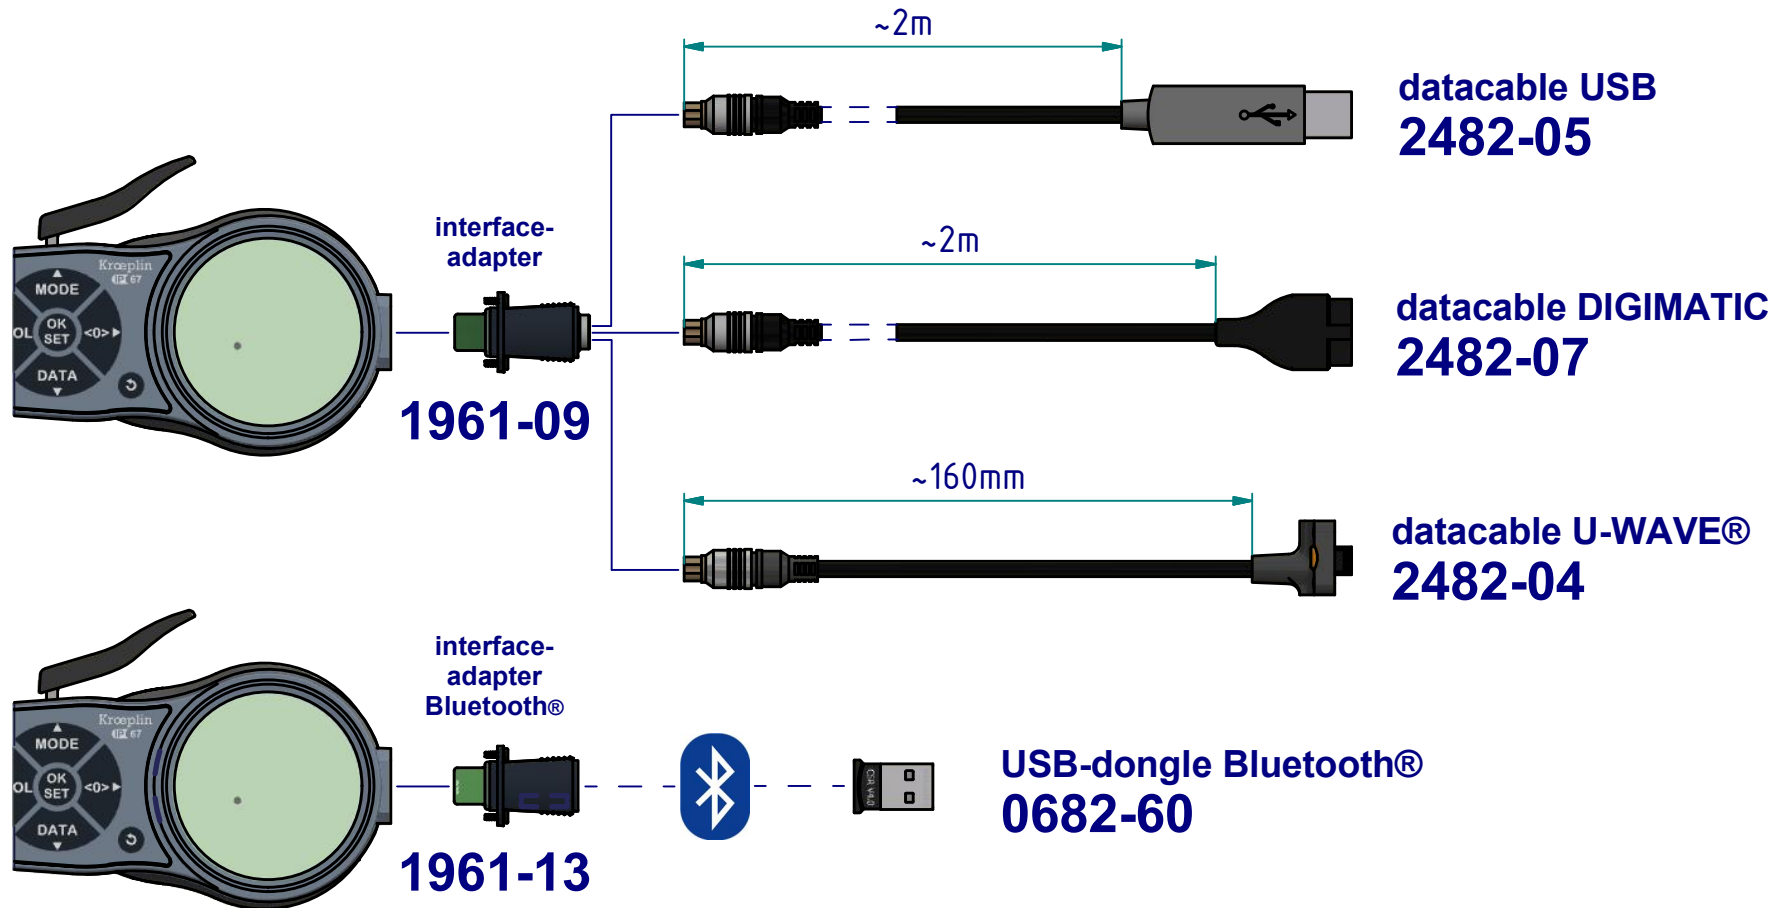

**type:** K  
**range:** 0 - 20 mm  
**range of indication:** 0 - 20,5 mm  
**digital step:** 0,01 mm  
**scale interval:** -  
**measuring force:** 1,1 - 1,6 N  
**weight:** 300 g

acceptable deviations  
VDI/VDE/DGQ 2618 Bl. 12.1/13.1)  
**max. permissible errors "G":** 0,03 mm  
**repeatability "r":** 0,01 mm  
**reference temperature:** 20° C  
**operation temperature:** 10° C - 30° C  
**storage temperature:** -10° C - 50° C

**scale:** 1:1  
**drawing-nr.:** DAB-K220-K-e  
**date of issue:** 21.01.2020  
**name:** B. Schmidt  
**revision status:**  
**revision date:**

interface as accessories available:

subject to technical alterations