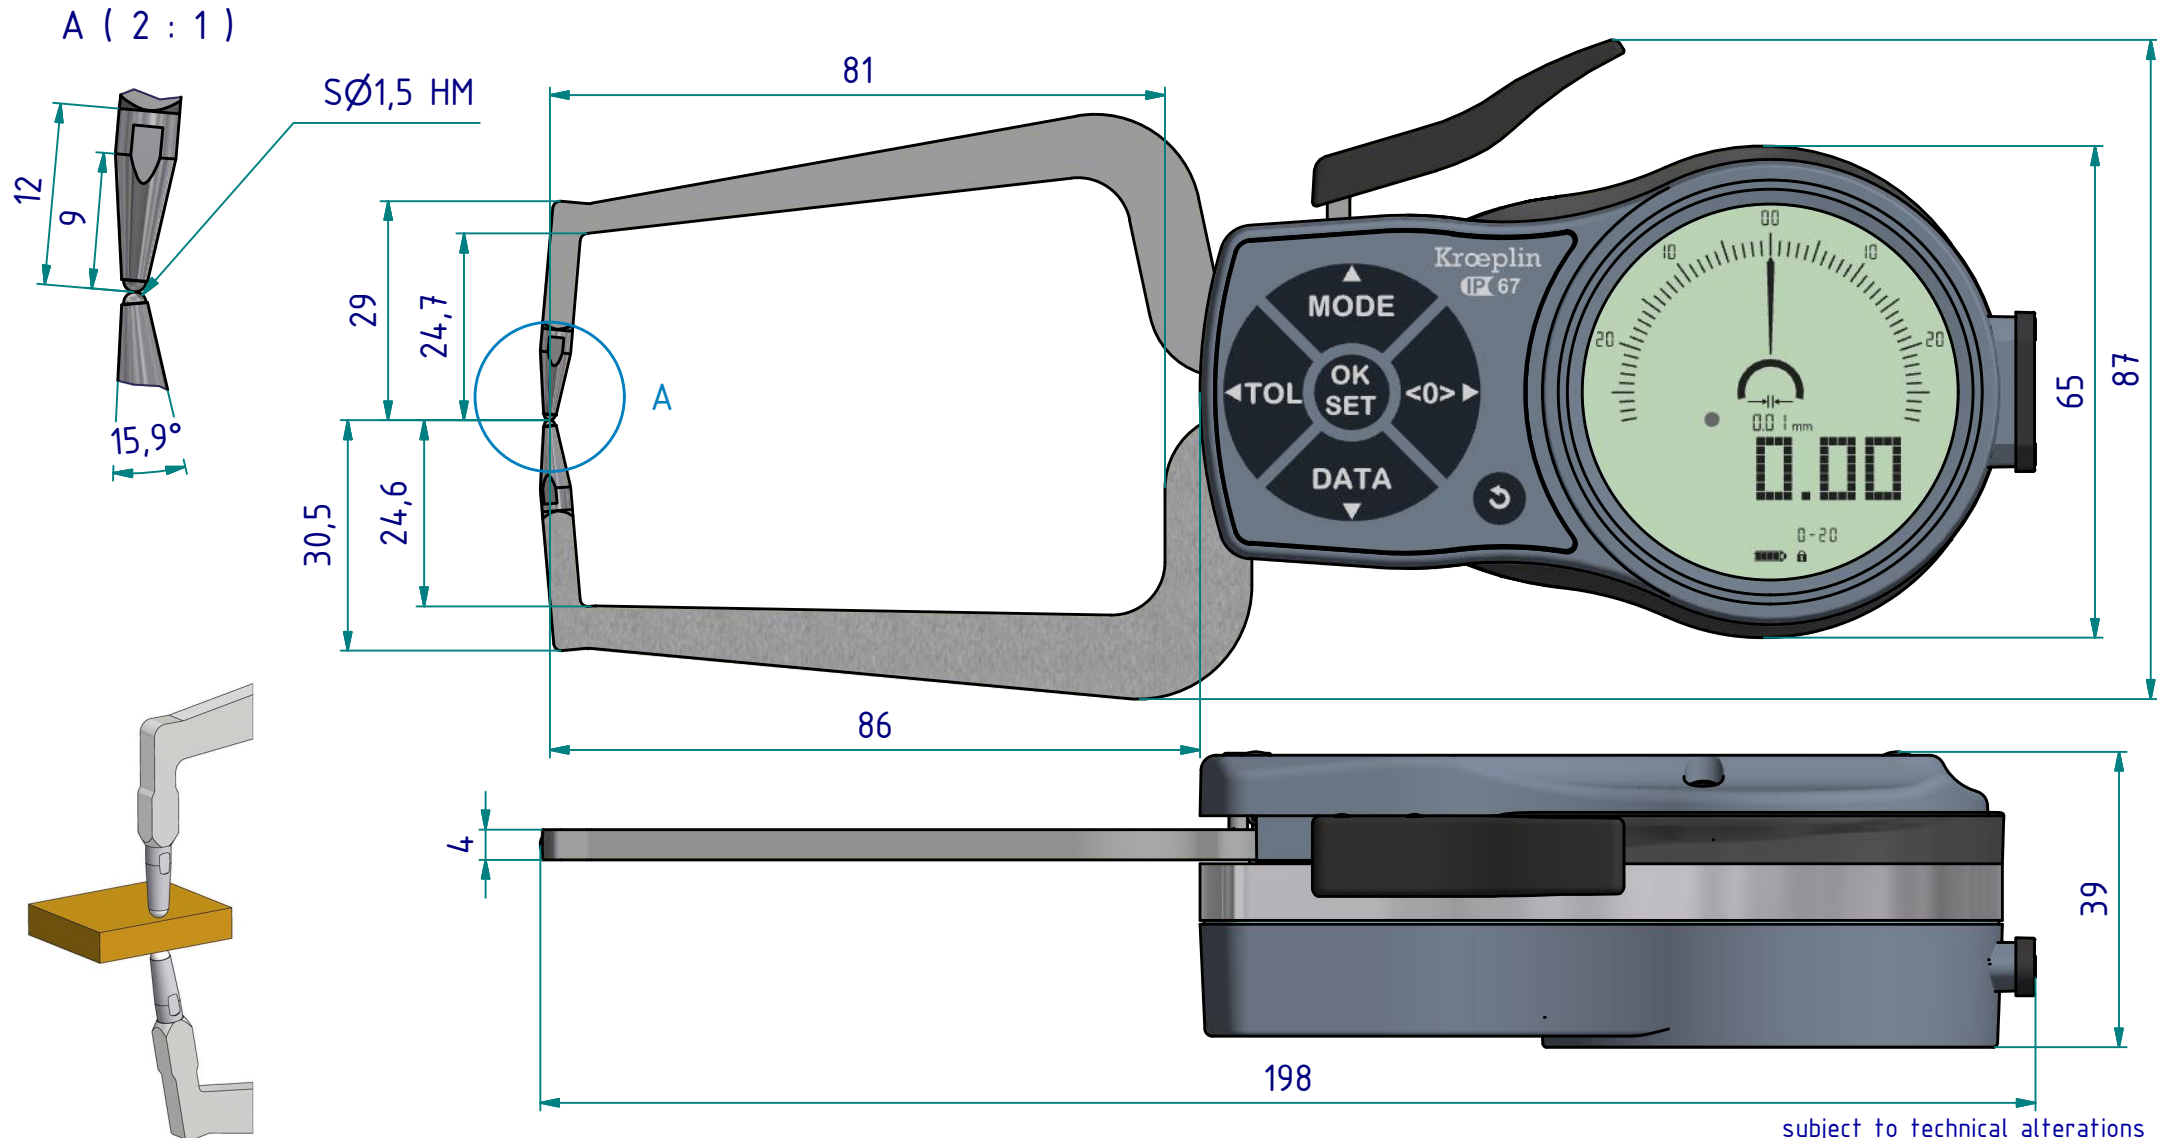

data sheet: K220

Kroepin GmbH
Gartenstraße 50
D-36381 Schlüchtern

Tel.: 06661 86 0
Fax: 06661 86 39
Mail: sales@kroepin.com
Web: www.kroepin.com

Kroepin
Längenmesstechnik

subject to technical alterations

type: K
range: 0 - 20 mm
range of indication: 0 - 20,5 mm
digital step: 0,01 mm
scale interval: -
measuring force: 1,1 - 1,6 N
weight: 300 g

acceptable deviations
VDI/VDE/DGQ 2618 Bl. 12.1/13.1)
max. permissible errors "G": 0,03 mm
repeatability "r": 0,01 mm
reference temperature: 20° C
operation temperature: 10° C - 30° C
storage temperature: -10° C - 50° C

scale: 1:1
drawing-nr.: DAB-K220-K-e
date of issue: 21.01.2020
name: B. Schmidt
revision status:
revision date: